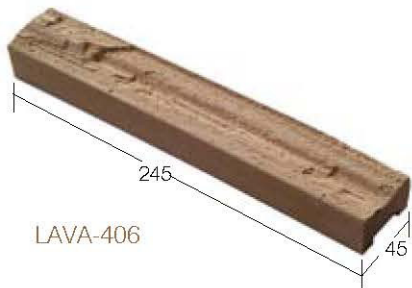

ลาวาสโตนมีให้เลือกถึง 2 โทนสี คือ โพลาร์และคอโรล นอกจากนี้ก็ยังสามารถปรับแต่งให้เข้ากับดีไซน์ที่คุณต้องการได้อีกด้วย

WALL
Tile

แบบกระเบื้อง ปูคู่กัน 2 ขนาด
*ใช้กระเบื้องขนาด: 38 แผ่น/ตร.ม.

รหัส สินค้า	ขนาด	แผ่น/ตร.ม.	บรรจุ/กล่อง
	มิลลิเมตร		แผ่น
LAVA-206	65 X 245	62 แผ่น	30
LAVA-406	45 X 245	91 แผ่น	48