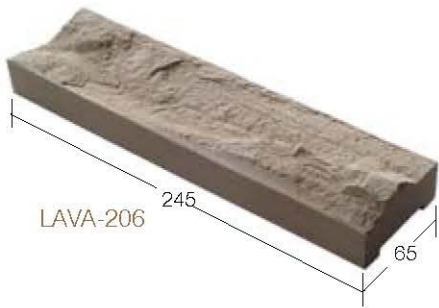

ลาวาสโตนมีให้เลือกถึง 2 โทนสี คือ โพลาร์และคอโรล นอกจากนี้ก็ยังสามารถปรับแต่งให้เข้ากับดีไซน์ที่คุณต้องการได้อีกด้วย

WALL
Tile

แบบกระเบื้อง ปูคู่กัน 2 ขนาด
*ใช้กระเบื้องขนาด: 38 แผ่น/ตร.ม.

รหัส สินค้า	ขนาด	แผ่น/ตร.ม.	บรรจุ/กล่อง
	มิลลิเมตร		แผ่น
LAVA-206	65 X 245	62 แผ่น	30
LAVA-406	45 X 245	91 แผ่น	48