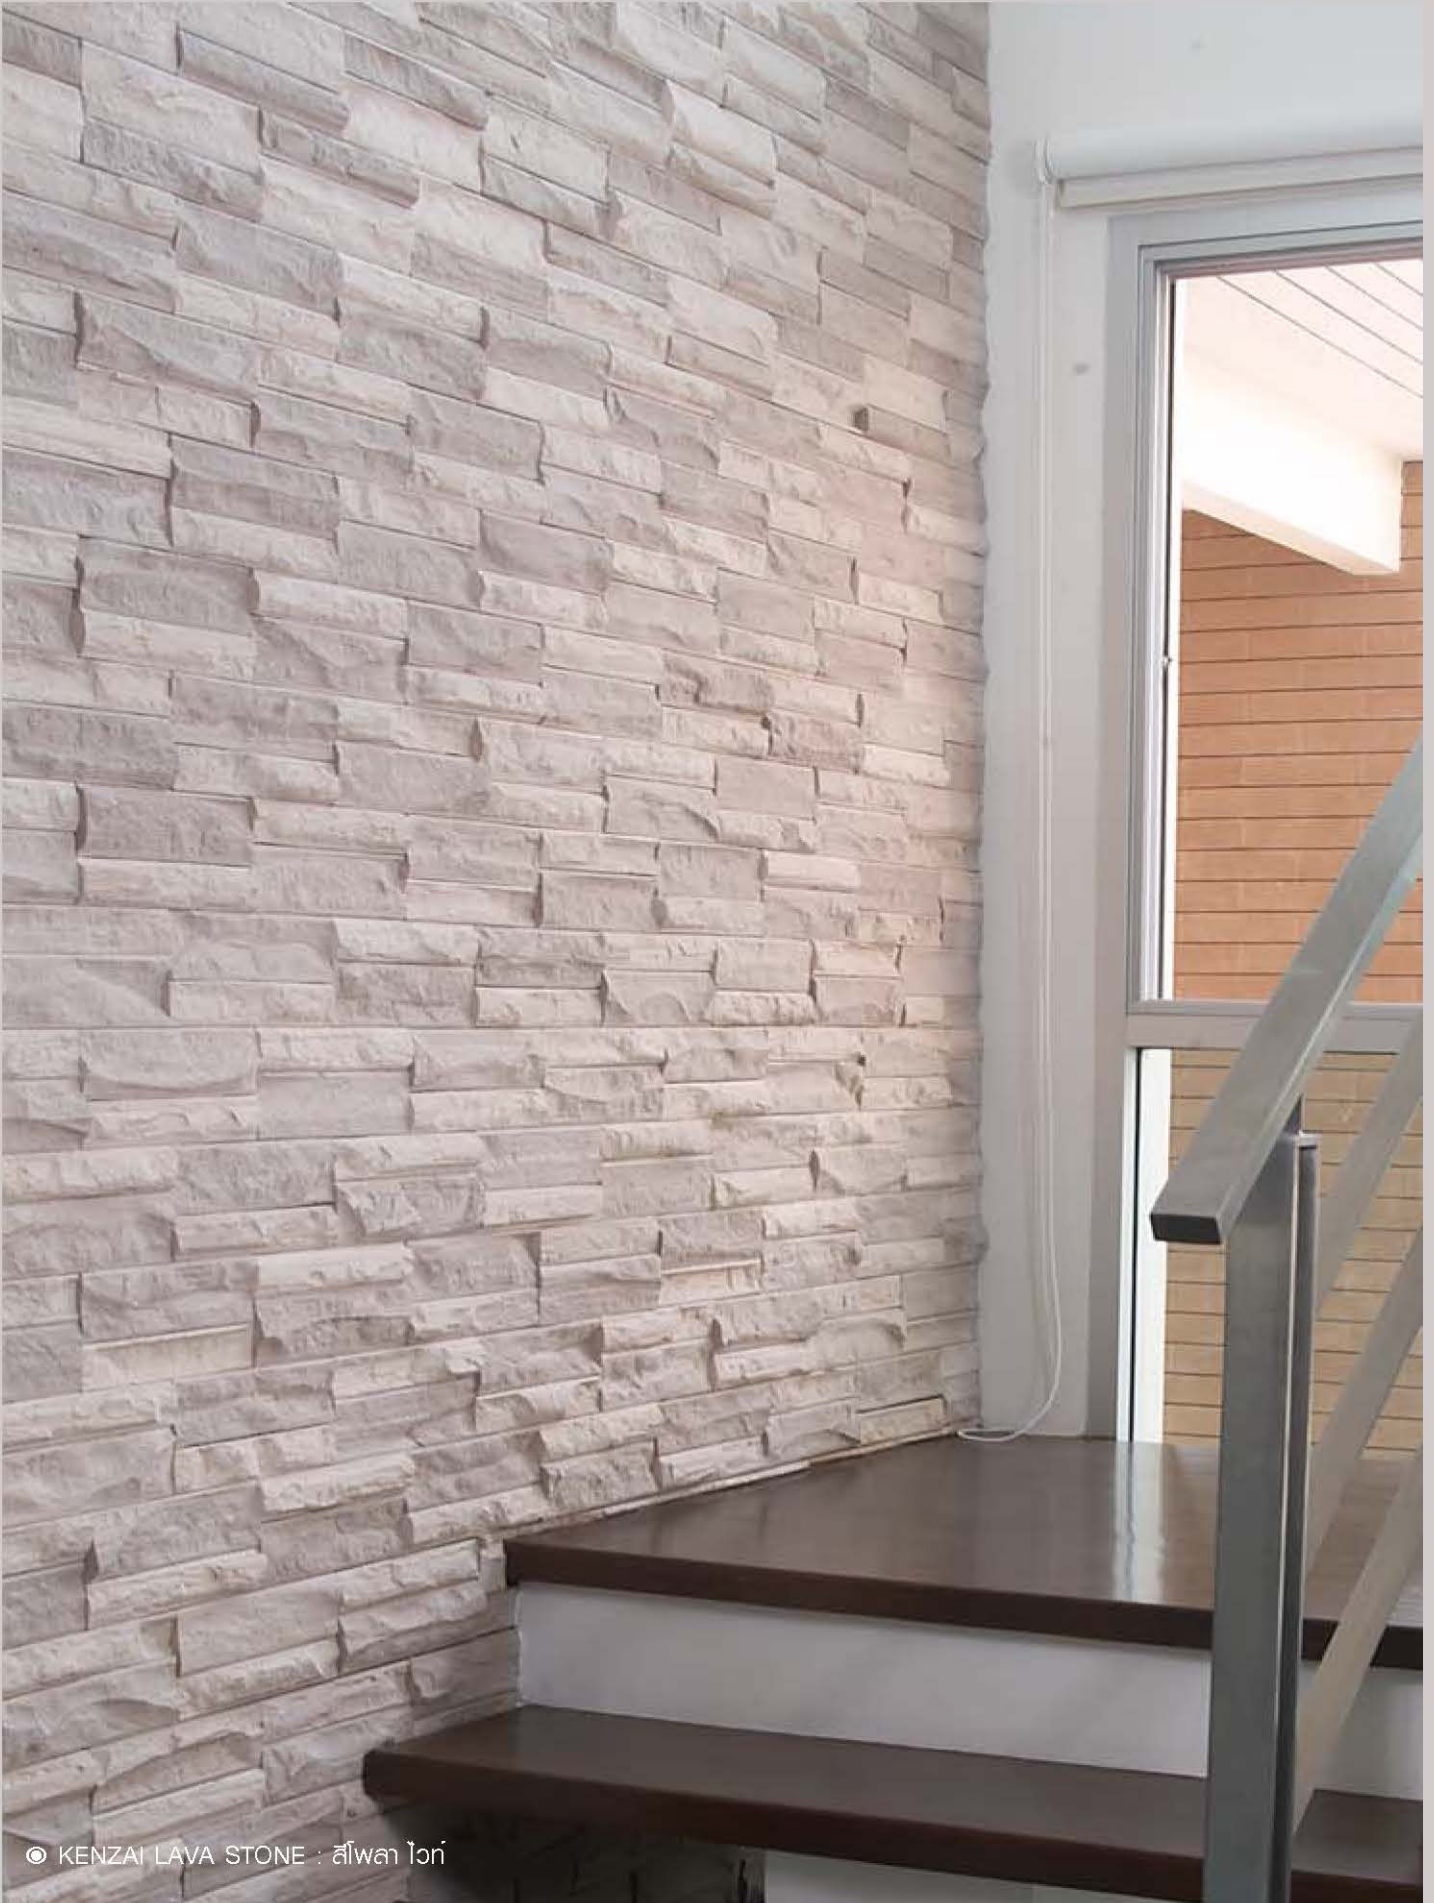

© KENZAI LAVA STONE : ฝัคอสฉา

© KENZAI LAVA STONE : สิวลา ไวน์