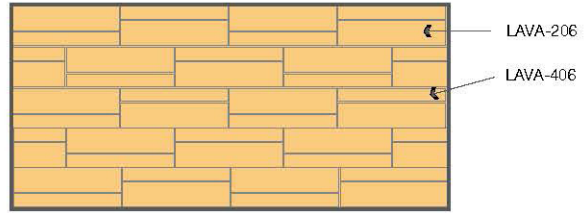

ลาวาสโตนมีให้เลือกถึง 2 โทนสี คือ โพลาร์และคอโรล นอกจากนี้ก็ยังสามารถปรับแต่งให้เข้ากับดีไซน์ที่คุณต้องการได้อีกด้วย

WALL
Tile

แบบกระเบื้อง ปูคู่กัน 2 ขนาด
*ใช้กระเบื้องขนาด: 38 แผ่น/ตร.ม.

รหัส สินค้า	ขนาด	แผ่น/ตร.ม.	บรรจุ/กล่อง
	มิลลิเมตร		แผ่น
LAVA-206	65 X 245	62 แผ่น	30
LAVA-406	45 X 245	91 แผ่น	48